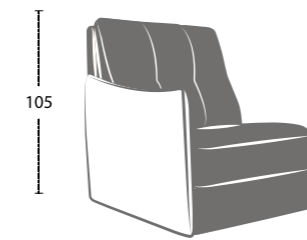

# LUISA

Larghezza bracciolo . Arm width . Largeur manchette : 11 cm  
 Altezza bracciolo . Arm height . Hauteur manchette : 70 cm

LUISA-EASY

LUISA-POP

LUISA-TREND

LUISA-SMART

LUISA-ROCK

LUISA-FOLK

LUISA-CHIC

Altezza seduta . Seat height . Hauteur assise : 50 cm  
 Profondità seduta . Seat depth . Profondeur assise : 55 cm

## LETTO . BED . LIT

Poltrona/divano . armchair/sofa . fauteuil/canapé

Altezza seduta . Seat height . Hauteur assise : 50 cm  
 Profondità seduta . Seat depth . Profondeur assise : 55 cm