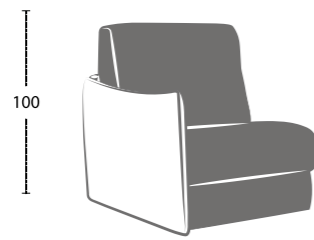

# LUISA

Larghezza bracciolo . Arm width . Largeur manchette : 11 cm  
 Altezza bracciolo . Arm height . Hauteur manchette : 70 cm

LUISA-EASY

LUISA-POP

LUISA-TREND

LUISA-SMART

LUISA-ROCK

LUISA-FOLK

LUISA-CHIC

Altezza seduta . Seat height . Hauteur assise : 50 cm  
 Profondità seduta . Seat depth . Profondeur assise : 55 cm

## LETTO . BED . LIT

Poltrona/divano . armchair/sofa . fauteuil/canapé

Altezza seduta . Seat height . Hauteur assise : 50 cm  
 Profondità seduta . Seat depth . Profondeur assise : 55 cm