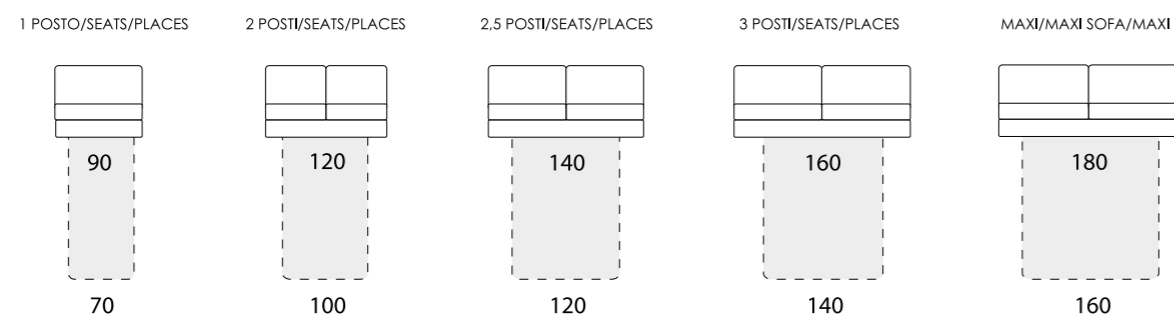

Centrale . element . élément