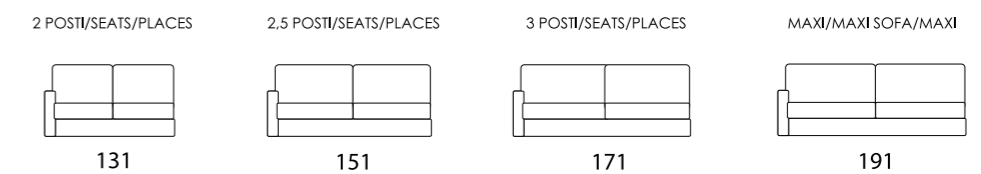

Laterale . element . élément