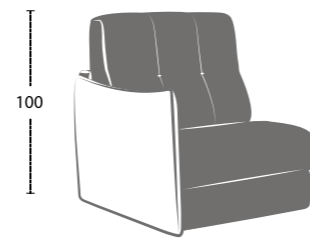

# LUISA

Larghezza bracciolo . Arm width . Largeur manchette : 11 cm  
 Altezza bracciolo . Arm height . Hauteur manchette : 70 cm

LUISA-EASY

LUISA-POP

LUISA-TREND

LUISA-SMART

LUISA-ROCK

LUISA-FOLK

LUISA-CHIC

Altezza seduta . Seat height . Hauteur assise : 50 cm  
 Profondità seduta . Seat depth . Profondeur assise : 55 cm

## LETTO . BED . LIT

Poltrona/divano . armchair/sofa . fauteuil/canapé

Altezza seduta . Seat height . Hauteur assise : 50 cm  
 Profondità seduta . Seat depth . Profondeur assise : 55 cm