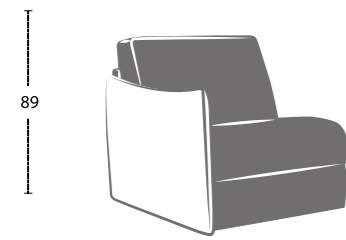

# LUISA

Larghezza bracciolo . Arm width . Largeur manchette : 11 cm  
 Altezza bracciolo . Arm height . Hauteur manchette : 70 cm

LUISA-EASY

LUISA-POP

LUISA-TREND

LUISA-SMART

LUISA-ROCK

LUISA-FOLK

LUISA-CHIC

Altezza seduta . Seat height . Hauteur assise : 50 cm  
 Profondità seduta . Seat depth . Profondeur assise : 55 cm

## LETTO . BED . LIT

Poltrona/divano . armchair/sofa . fauteuil/canapé

Altezza seduta . Seat height . Hauteur assise : 50 cm  
 Profondità seduta . Seat depth . Profondeur assise : 55 cm