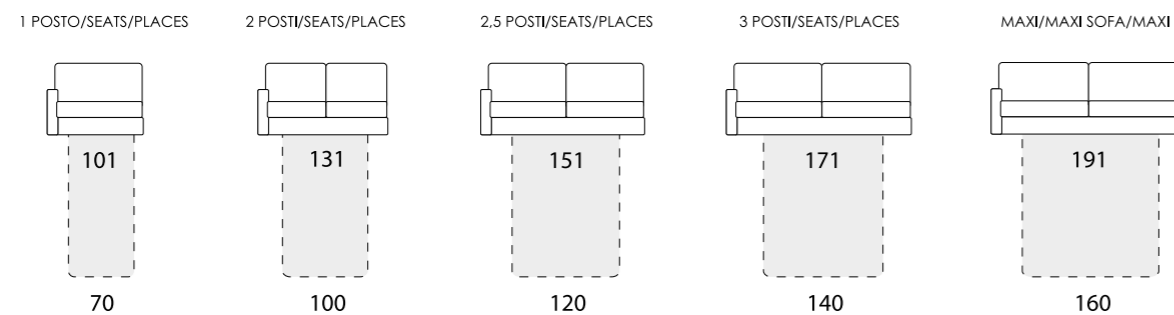

Laterale . element . élément