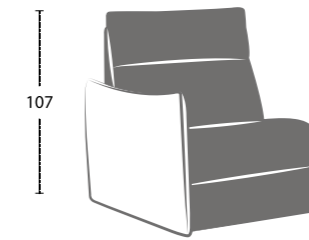

# LUISA

Larghezza bracciolo . Arm width . Largeur manchette : 11 cm  
 Altezza bracciolo . Arm height . Hauteur manchette : 70 cm

LUISA-EASY

LUISA-POP

LUISA-TREND

LUISA-SMART

LUISA-ROCK

LUISA-FOLK

LUISA-CHIC

Altezza seduta . Seat height . Hauteur assise : 50 cm  
 Profondità seduta . Seat depth . Profondeur assise : 55 cm

## LETTO . BED . LIT

Poltrona/divano . armchair/sofa . fauteuil/canapé

Altezza seduta . Seat height . Hauteur assise : 50 cm  
 Profondità seduta . Seat depth . Profondeur assise : 55 cm