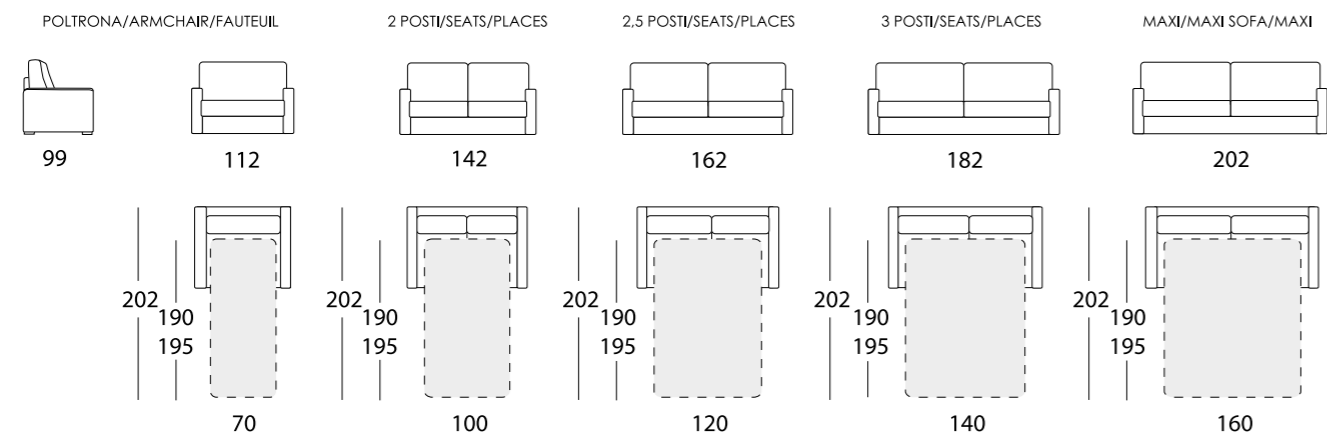

# LUISA

Larghezza bracciolo . Arm width . Largeur manchette : 11 cm  
 Altezza bracciolo . Arm height . Hauteur manchette : 70 cm

LUISA-EASY

LUISA-POP

LUISA-TREND

LUISA-SMART

LUISA-ROCK

LUISA-FOLK

LUISA-CHIC

Altezza seduta . Seat height . Hauteur assise : 50 cm  
 Profondità seduta . Seat depth . Profondeur assise : 55 cm

## LETTO . BED . LIT

Poltrona/divano . armchair/sofa . fauteuil/canapé

Altezza seduta . Seat height . Hauteur assise : 50 cm  
 Profondità seduta . Seat depth . Profondeur assise : 55 cm