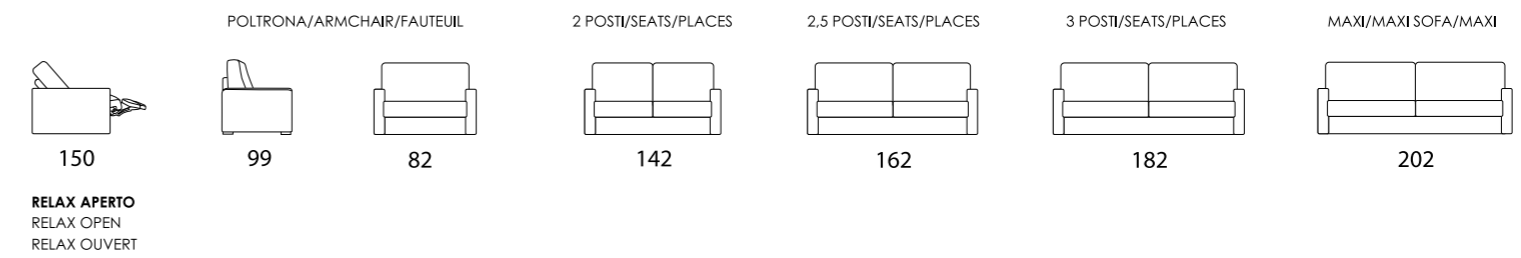

FISSO/RELAX . FIX/RELAX . FIXE/RELAX

Poltrona/divano . armchair/sofa . fauteuil/canapé