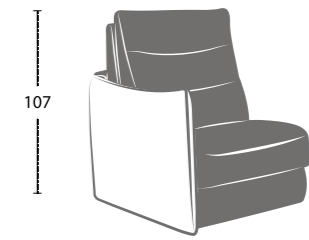

# LUISA

Larghezza bracciolo . Arm width . Largeur manchette : 11 cm  
 Altezza bracciolo . Arm height . Hauteur manchette : 70 cm

LUISA-EASY

LUISA-POP

LUISA-TREND

LUISA-SMART

LUISA-ROCK

LUISA-FOLK

LUISA-CHIC

Altezza seduta . Seat height . Hauteur assise : 50 cm  
 Profondità seduta . Seat depth . Profondeur assise : 55 cm

## LETTO . BED . LIT

Poltrona/divano . armchair/sofa . fauteuil/canapé

Altezza seduta . Seat height . Hauteur assise : 50 cm  
 Profondità seduta . Seat depth . Profondeur assise : 55 cm