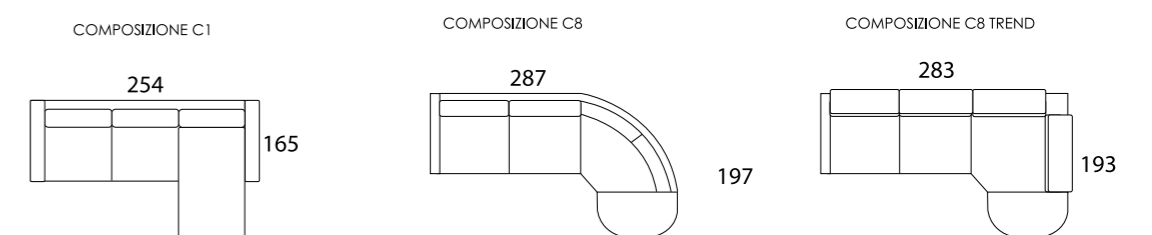

Composizione . composition