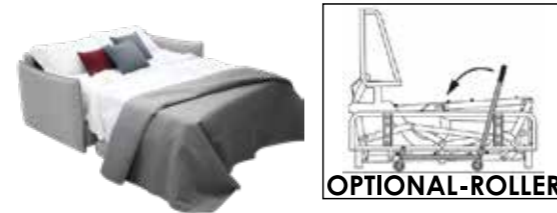

LETTO . BED . LIT

Poltrona/divano . armchair/sofa . fauteuil/canapé

Altezza seduta . Seat height . Hauteur assise : 50 cm
Profondità seduta . Seat depth . Profondeur assise : 55 cm