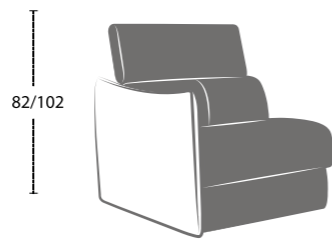

# LUISA

Larghezza bracciolo . Arm width . Largeur manchette : 11 cm  
 Altezza bracciolo . Arm height . Hauteur manchette : 70 cm

LUISA-EASY

LUISA-POP

LUISA-TREND

LUISA-SMART

LUISA-ROCK

LUISA-FOLK

LUISA-CHIC

Altezza seduta . Seat height . Hauteur assise : 50 cm  
 Profondità seduta . Seat depth . Profondeur assise : 55 cm

## LETTO . BED . LIT

Poltrona/divano . armchair/sofa . fauteuil/canapé

Altezza seduta . Seat height . Hauteur assise : 50 cm  
 Profondità seduta . Seat depth . Profondeur assise : 55 cm