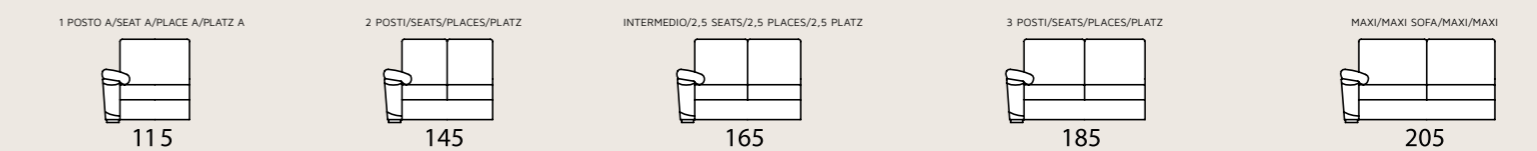

Mady LETTO . BED . LIT . BETT

poltrona/divano . armchair/sofa . fauteuil/canape . Sessel/Sofa

laterale sx-dx . element left-right . élément gauche-droite . seitenteil links-rechts

centrale . element . élément . mittlerer teil

composizione sx-dx . sectional left-right . composition gauche-droite . zusammenstellung links-rechts

Mady FISSO . FIX . FIXE . SOFA

poltrona/divano . armchair/sofa . fauteuil/canape . Sessel/Sofa

laterale sx-dx . element left-right . élément gauche-droite . seitenteil links-rechts

centrale . element . élément . mittlerer teil

composizione sx-dx . sectional left-right . composition gauche-droite . zusammenstellung links-rechts

OPTIONAL . OPTIONAL EXTRA . OPTION . EXTRA

laterale sx-dx . element left-right . élément gauche-droite . seitenteil links-rechts