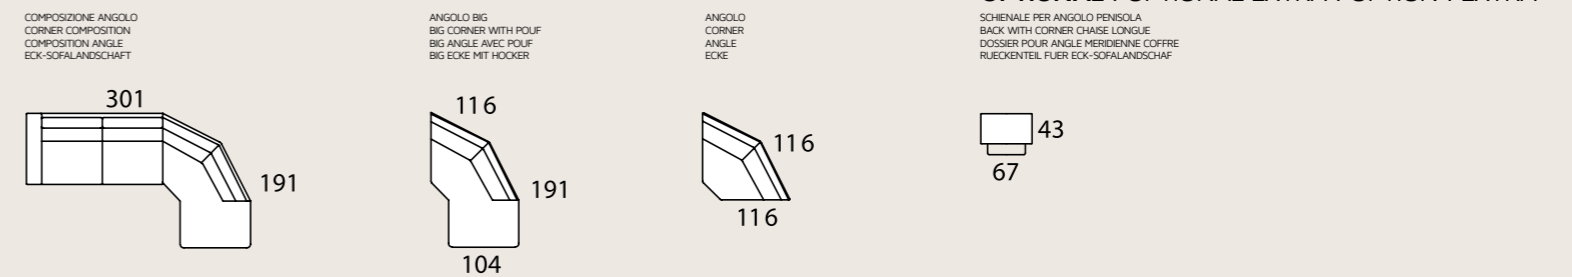

OPTIONAL . OPTIONAL EXTRA . OPTION . EXTRA