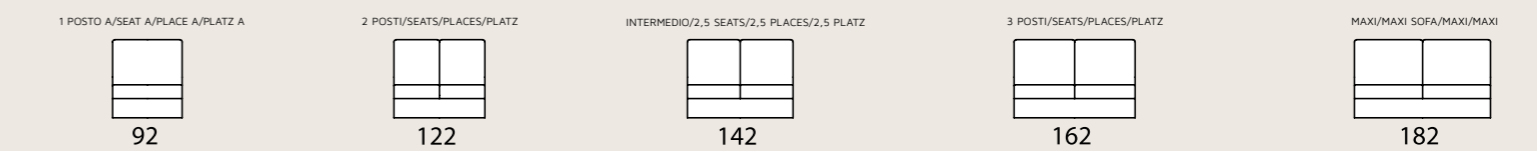

Mady LETTO . BED . LIT . BETT

poltrona/divano . armchair/sofa . fauteuil/canape . Sessel/Sofa

laterale sx-dx . element left-right . élément gauche-droite . seitenteil links-rechts

centrale . element . élément . mittlerer teil

composizione sx-dx . sectional left-right . composition gauche-droite . zusammenstellung links-rechts

Mady FISSO . FIX . FIXE . SOFA

poltrona/divano . armchair/sofa . fauteuil/canape . Sessel/Sofa

laterale sx-dx . element left-right . élément gauche-droite . seitenteil links-rechts

centrale . element . élément . mittlerer teil

composizione sx-dx . sectional left-right . composition gauche-droite . zusammenstellung links-rechts

OPTIONAL . OPTIONAL EXTRA . OPTION . EXTRA

laterale sx-dx . element left-right . élément gauche-droite . seitenteil links-rechts