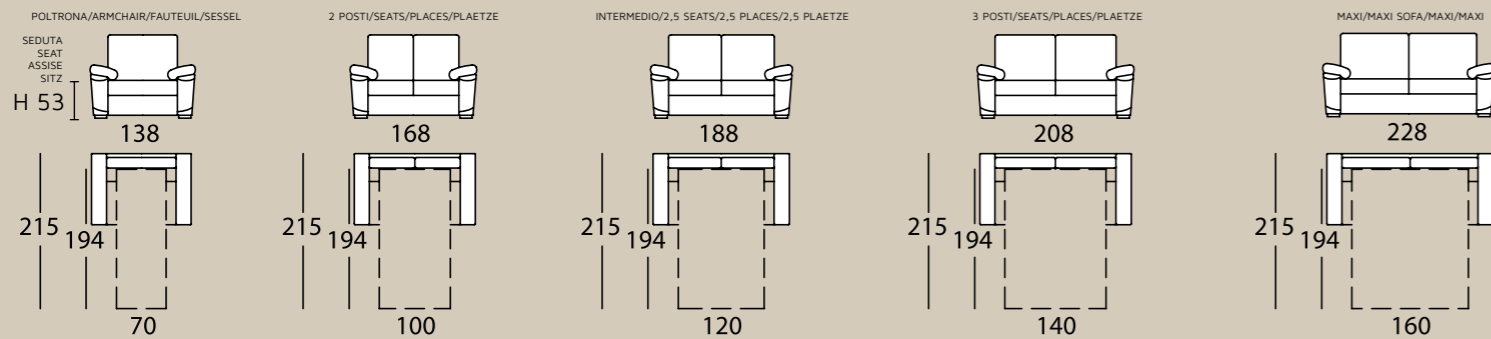

Mady LETTO . BED . LIT . BETT

poltrona/divano . armchair/sofa . fauteuil/canape . Sessel/Sofa

laterale sx-dx . element left-right . élément gauche-droite . seitenteil links-rechts

centrale . element . élément . mittlerer teil

composizione sx-dx . sectional left-right . composition gauche-droite . zusammenstellung links-rechts

Mady FISSO . FIX . FIXE . SOFA

poltrona/divano . armchair/sofa . fauteuil/canape . Sessel/Sofa

laterale sx-dx . element left-right . élément gauche-droite . seitenteil links-rechts