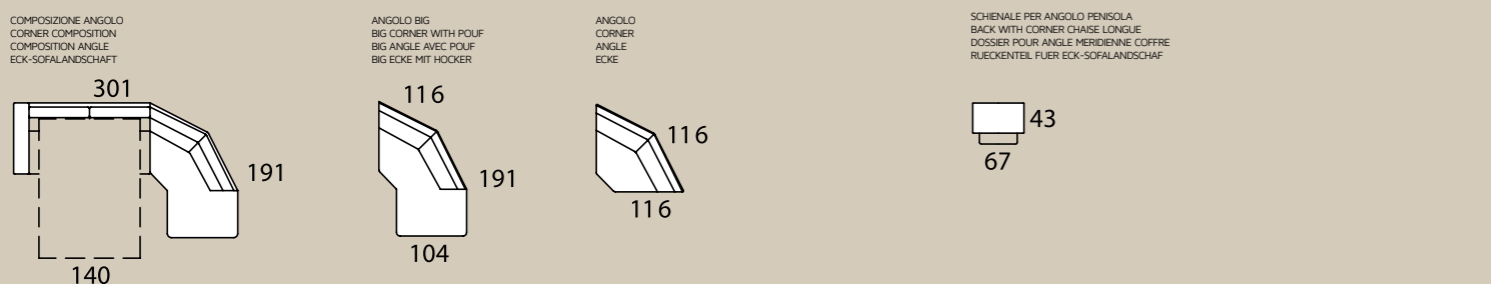

Mady LETTO . BED . LIT . BETT

poltrona/divano . armchair/sofa . fauteuil/canape . Sessel/Sofa

laterale sx-dx . element left-right . élément gauche-droite . seitenteil links-rechts

centrale . element . élément . mittlerer teil

composizione sx-dx . sectional left-right . composition gauche-droite . zusammenstellung links-rechts

Mady FISSO . FIX . FIXE . SOFA

poltrona/divano . armchair/sofa . fauteuil/canape . Sessel/Sofa

laterale sx-dx . element left-right . élément gauche-droite . seitenteil links-rechts