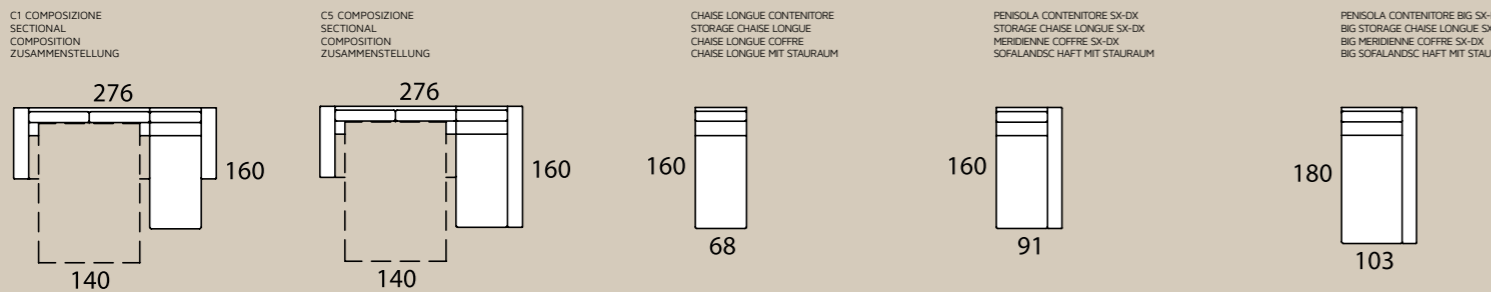

Mady LETTO . BED . LIT . BETT

poltrona/divano . armchair/sofa . fauteuil/canape . Sessel/Sofa

laterale sx-dx . element left-right . élément gauche-droite . seitenteil links-rechts

centrale . element . élément . mittlerer teil

composizione sx-dx . sectional left-right . composition gauche-droite . zusammenstellung links-rechts

Mady FISSO . FIX . FIXE . SOFA

poltrona/divano . armchair/sofa . fauteuil/canape . Sessel/Sofa

laterale sx-dx . element left-right . élément gauche-droite . seitenteil links-rechts