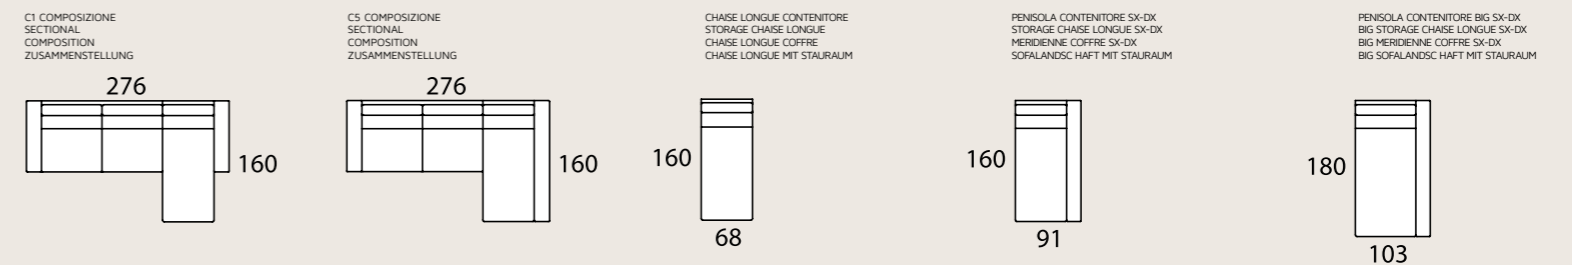

composizione sx-dx . sectional left-right . composition gauche-droite . zusammenstellung links-rechts

Mady FISSO . FIX . FIXE . SOFA

poltrona/divano . armchair/sofa . fauteuil/canape . Sessel/Sofa

laterale sx-dx . element left-right . élément gauche-droite . seitenteil links-rechts

centrale . element . élément . mittlerer teil

composizione sx-dx . sectional left-right . composition gauche-droite . zusammenstellung links-rechts

OPTIONAL . OPTIONAL EXTRA . OPTION . EXTRA

laterale sx-dx . element left-right . élément gauche-droite . seitenteil links-rechts