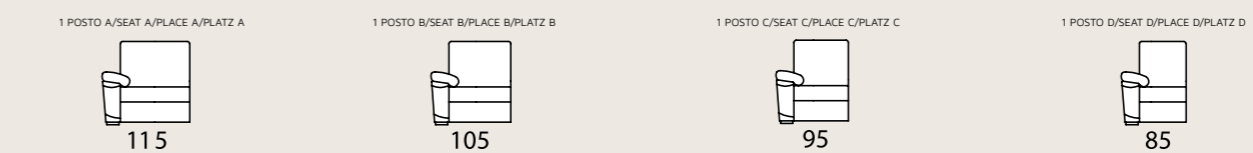

Mady LETTO . BED . LIT . BETT

poltrona/divano . armchair/sofa . fauteuil/canape . Sessel/Sofa

laterale sx-dx . element left-right . élément gauche-droite . seitenteil links-rechts

centrale . element . élément . mittlerer teil

composizione sx-dx . sectional left-right . composition gauche-droite . zusammenstellung links-rechts

Mady FISSO . FIX . FIXE . SOFA

poltrona/divano . armchair/sofa . fauteuil/canape . Sessel/Sofa

laterale sx-dx . element left-right . élément gauche-droite . seitenteil links-rechts

centrale . element . élément . mittlerer teil

composizione sx-dx . sectional left-right . composition gauche-droite . zusammenstellung links-rechts

OPTIONAL . OPTIONAL EXTRA . OPTION . EXTRA

laterale sx-dx . element left-right . élément gauche-droite . seitenteil links-rechts

centrale . element . élément . mittlerer teil