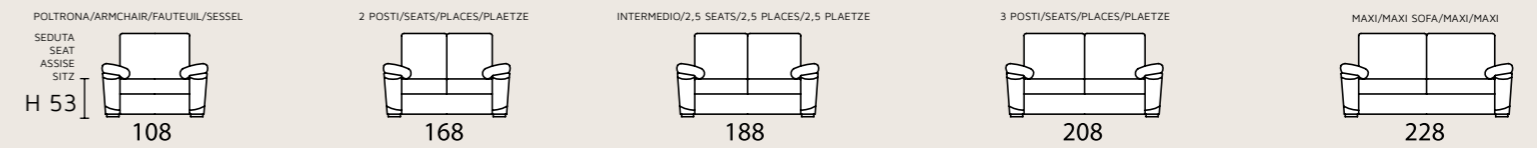

Mady LETTO . BED . LIT . BETT

poltrona/divano . armchair/sofa . fauteuil/canape . Sessel/Sofa

laterale sx-dx . element left-right . élément gauche-droite . seitenteil links-rechts

centrale . element . élément . mittlerer teil

composizione sx-dx . sectional left-right . composition gauche-droite . zusammenstellung links-rechts

Mady FISSO . FIX . FIXE . SOFA

poltrona/divano . armchair/sofa . fauteuil/canape . Sessel/Sofa

laterale sx-dx . element left-right . élément gauche-droite . seitenteil links-rechts

centrale . element . élément . mittlerer teil

composizione sx-dx . sectional left-right . composition gauche-droite . zusammenstellung links-rechts

OPTIONAL . OPTIONAL EXTRA . OPTION . EXTRA

laterale sx-dx . element left-right . élément gauche-droite . seitenteil links-rechts