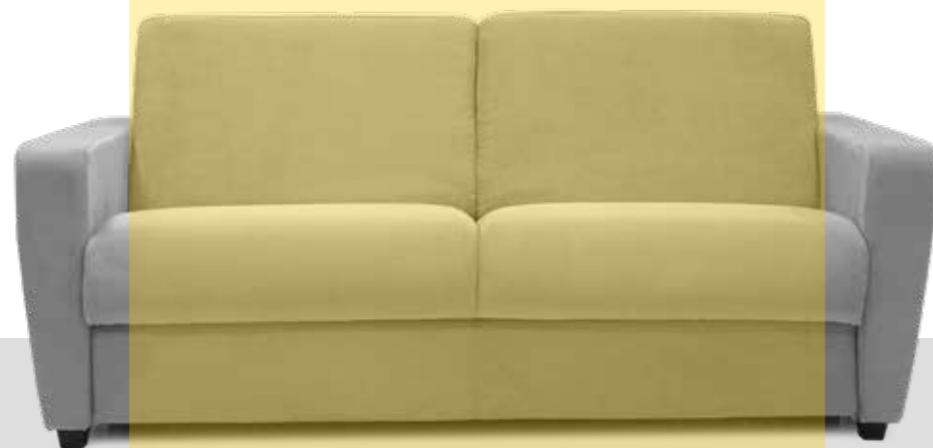

IL TUO DIVANO SU MISURA

Your customisable sofa . Votre canapé sur mesure

Scegli tra 11 braccioli

Choose among 11 arms

Choisissez l'accoudoir parmi les 11 modèles

Scegli tra 7 schienali

Choose among 7 backs

Choisissez votre dossier parmi les 7 modèles

Scegli la versione LETTO con materasso H 14 o H 18 cm

Choose among BED version with mattress h14 or h18 cm

Choisissez version LIT avec matelas H14 o H18

Scegli tra la versione FISSA e la versione RELAX

Choose between FIXED version and Electric recliner version

Choisissez version FIXE, version RELAX

Scegli la misura che più ti piace

Customize your space, compose your sofa

Personnalisez votre espace, composez votre canapé

Divano angolare
corner composition . composition angle