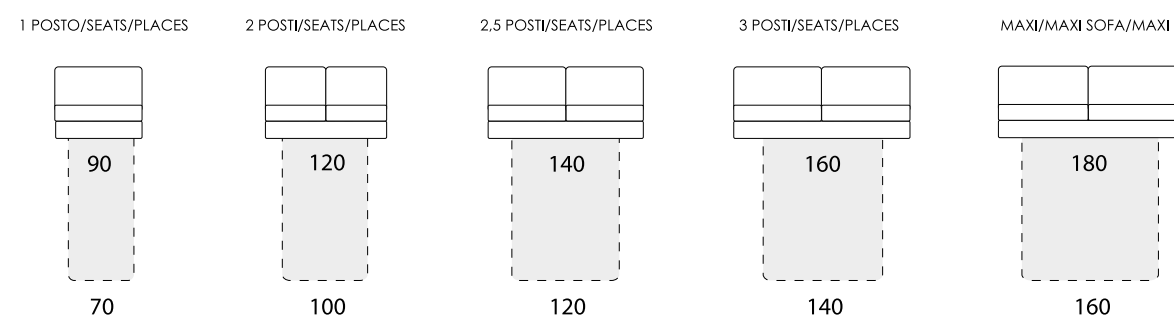

# STELLA

Larghezza bracciolo . Arm width . Largeur manchette : 24 cm  
 Altezza bracciolo . Arm height . Hauteur manchette : 67 cm

STELLA-EASY

STELLA-POP

STELLA-TREND

STELLA-SMART

STELLA-ROCK

STELLA-FOLK

STELLA-CHIC

Altezza seduta . Seat height . Hauteur assise : 50 cm  
 Profondità seduta . Seat depth . Profondeur assise : 55 cm

## LETTO . BED . LIT

Poltrona/divano . armchair/sofa . fauteuil/canapé

OPTIONAL-ROLLER

## Composizione . composition

Altezza seduta . Seat height . Hauteur assise : 50 cm  
 Profondità seduta . Seat depth . Profondeur assise : 55 cm