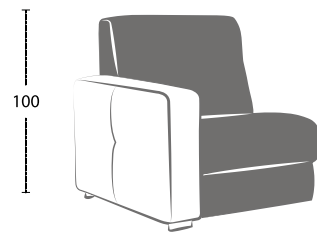

# STELLA

Larghezza bracciolo . Arm width . Largeur manchette : 24 cm  
 Altezza bracciolo . Arm height . Hauteur manchette : 67 cm

STELLA-EASY

STELLA-POP

STELLA-TREND

STELLA-SMART

STELLA-ROCK

STELLA-FOLK

STELLA-CHIC

Altezza seduta . Seat height . Hauteur assise : 50 cm  
 Profondità seduta . Seat depth . Profondeur assise : 55 cm

## LETTO . BED . LIT

Poltrona/divano . armchair/sofa . fauteuil/canapé

OPTIONAL-ROLLER

## Composizione . composition

Altezza seduta . Seat height . Hauteur assise : 50 cm  
 Profondità seduta . Seat depth . Profondeur assise : 55 cm