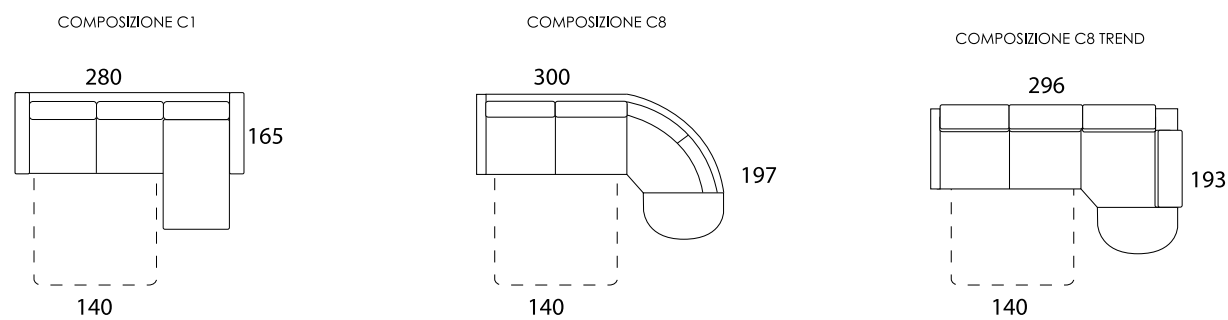

# STELLA

Larghezza bracciolo . Arm width . Largeur manchette : 24 cm  
 Altezza bracciolo . Arm height . Hauteur manchette : 67 cm

STELLA-EASY

STELLA-POP

STELLA-TREND

STELLA-SMART

STELLA-ROCK

STELLA-FOLK

STELLA-CHIC

Altezza seduta . Seat height . Hauteur assise : 50 cm  
 Profondità seduta . Seat depth . Profondeur assise : 55 cm

## Composizione . composition

Altezza seduta . Seat height . Hauteur assise : 50 cm  
 Profondità seduta . Seat depth . Profondeur assise : 55 cm