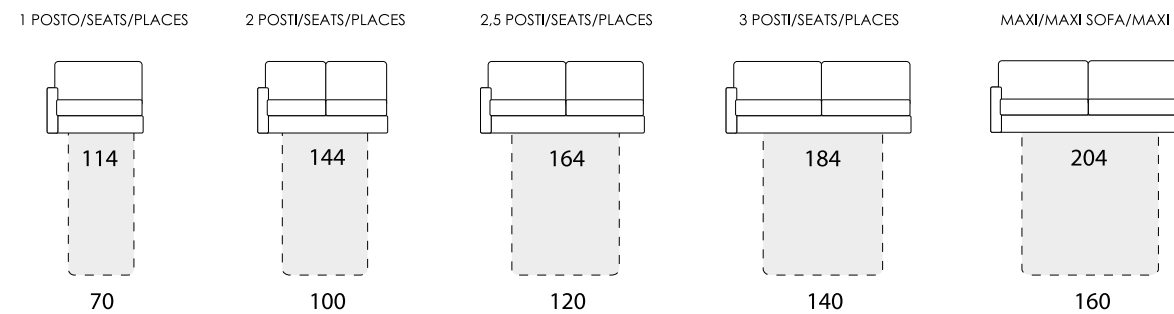

Laterale . element . élément