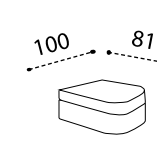

## Composizione . composition

Altezza seduta . Seat height . Hauteur assise : 50 cm  
 Profondità seduta . Seat depth . Profondeur assise : 55 cm

PENISOLA CONTENITORE  
 CORNER PENINSULA CONTAINER  
 ANGLE MERIDIENNE COFFRE

ANGOLO  
 CORNER  
 ANGLE

ANGOLO TREND  
 CORNER TREND  
 ANGLE TREND

POUFF PER ANGOLO CONTENITORE  
 OTTOMAN CORNER CONTAINER  
 POUFF ANGLE COFFRE