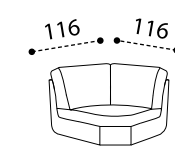

# STELLA

Larghezza bracciolo . Arm width . Largeur manchette : 24 cm  
 Altezza bracciolo . Arm height . Hauteur manchette : 67 cm

STELLA-EASY

STELLA-POP

STELLA-TREND

STELLA-SMART

STELLA-ROCK

STELLA-FOLK

## Composizione . composition

Altezza seduta . Seat height . Hauteur assise : 50 cm  
 Profondità seduta . Seat depth . Profondeur assise : 55 cm

PENISOLA CONTENITORE  
 CORNER PENINSULA CONTAINER  
 ANGLE MERIDIENNE COFFRE

ANGOLO  
 CORNER  
 ANGLE

ANGOLO TREND  
 CORNER TREND  
 ANGLE TREND

POUFF PER ANGOLO CONTENITORE  
 OTTOMAN CORNER CONTAINER  
 POUFF ANGLE COFFRE