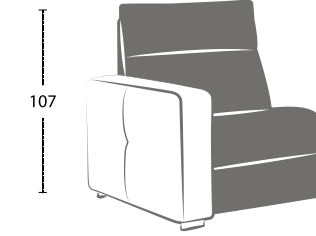

# STELLA

Larghezza bracciolo . Arm width . Largeur manchette : 24 cm  
 Altezza bracciolo . Arm height . Hauteur manchette : 67 cm

STELLA-EASY

STELLA-POP

STELLA-TREND

STELLA-SMART

STELLA-ROCK

STELLA-FOLK

STELLA-CHIC

Altezza seduta . Seat height . Hauteur assise : 50 cm  
 Profondità seduta . Seat depth . Profondeur assise : 55 cm

## Composizione . composition

Altezza seduta . Seat height . Hauteur assise : 50 cm  
 Profondità seduta . Seat depth . Profondeur assise : 55 cm