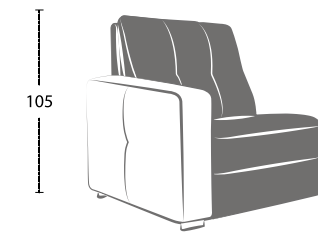

# STELLA

Larghezza bracciolo . Arm width . Largeur manchette : 24 cm  
 Altezza bracciolo . Arm height . Hauteur manchette : 67 cm

STELLA-EASY

STELLA-POP

STELLA-TREND

STELLA-SMART

STELLA-ROCK

STELLA-FOLK

STELLA-CHIC

Altezza seduta . Seat height . Hauteur assise : 50 cm  
 Profondità seduta . Seat depth . Profondeur assise : 55 cm

## LETTO . BED . LIT

Poltrona/divano . armchair/sofa . fauteuil/canapé

OPTIONAL-ROLLER

## Composizione . composition

Altezza seduta . Seat height . Hauteur assise : 50 cm  
 Profondità seduta . Seat depth . Profondeur assise : 55 cm