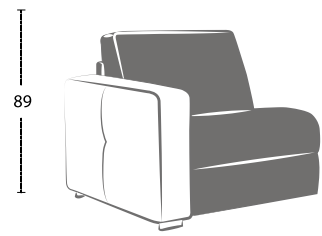

# STELLA

Larghezza bracciolo . Arm width . Largeur manchette : 24 cm  
 Altezza bracciolo . Arm height . Hauteur manchette : 67 cm

STELLA-EASY

STELLA-POP

STELLA-TREND

STELLA-SMART

STELLA-ROCK

STELLA-FOLK

STELLA-CHIC

Altezza seduta . Seat height . Hauteur assise : 50 cm  
 Profondità seduta . Seat depth . Profondeur assise : 55 cm

## Composizione . composition

Altezza seduta . Seat height . Hauteur assise : 50 cm  
 Profondità seduta . Seat depth . Profondeur assise : 55 cm