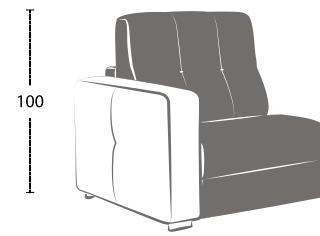

# STELLA

Larghezza bracciolo . Arm width . Largeur manchette : 24 cm  
 Altezza bracciolo . Arm height . Hauteur manchette : 67 cm

STELLA-EASY

STELLA-POP

STELLA-TREND

STELLA-SMART

STELLA-ROCK

STELLA-FOLK

STELLA-CHIC

Altezza seduta . Seat height . Hauteur assise : 50 cm  
 Profondità seduta . Seat depth . Profondeur assise : 55 cm

## LETTO . BED . LIT

Poltrona/divano . armchair/sofa . fauteuil/canapé

OPTIONAL-ROLLER

## Composizione . composition

Altezza seduta . Seat height . Hauteur assise : 50 cm  
 Profondità seduta . Seat depth . Profondeur assise : 55 cm