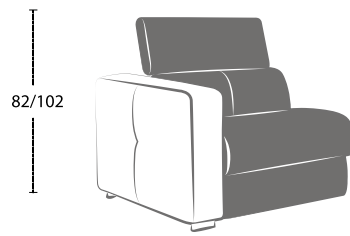

# STELLA

Larghezza bracciolo . Arm width . Largeur manchette : 24 cm  
 Altezza bracciolo . Arm height . Hauteur manchette : 67 cm

STELLA-EASY

STELLA-POP

STELLA-TREND

STELLA-SMART

STELLA-ROCK

STELLA-FOLK

STELLA-CHIC

Altezza seduta . Seat height . Hauteur assise : 50 cm  
 Profondità seduta . Seat depth . Profondeur assise : 55 cm

## Composizione . composition

Altezza seduta . Seat height . Hauteur assise : 50 cm  
 Profondità seduta . Seat depth . Profondeur assise : 55 cm