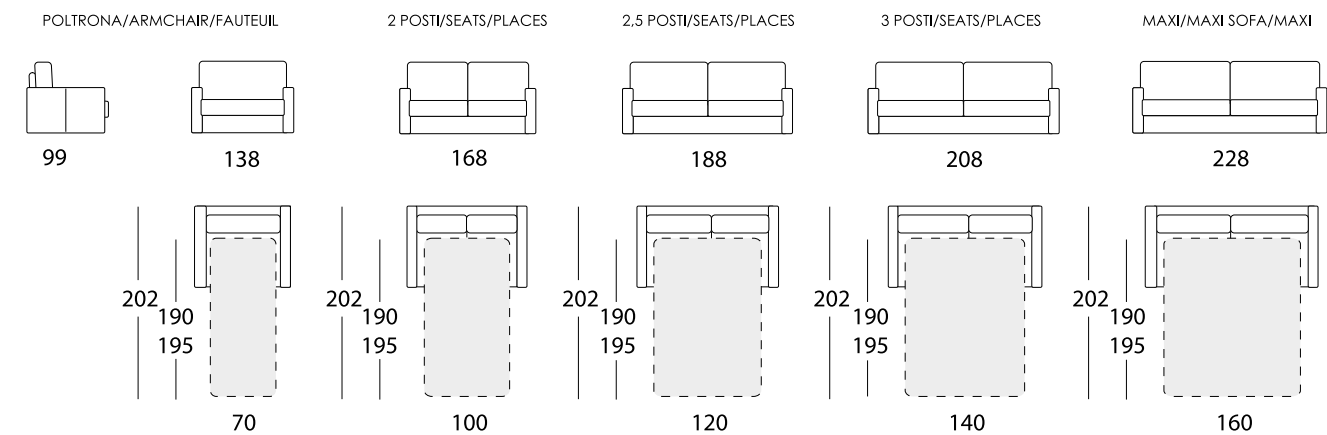

STELLA

Larghezza bracciolo . Arm width . Largeur manchette : 24 cm
Altezza bracciolo . Arm height . Hauteur manchette : 67 cm

Altezza seduta . Seat height . Hauteur assise : 50 cm
Profondità seduta . Seat depth . Profondeur assise : 55 cm

LETTO . BED . LIT

Poltrona/divano . armchair/sofa . fauteuil/canapé

OPTIONAL-ROLLER