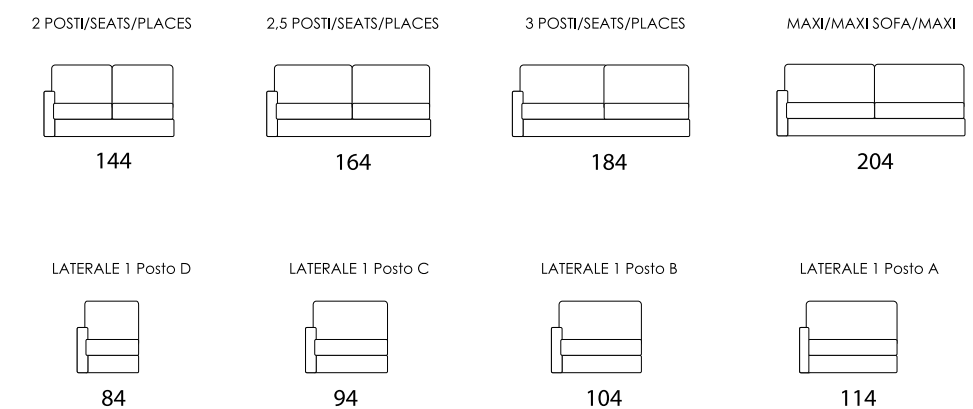

Laterale . element . élément